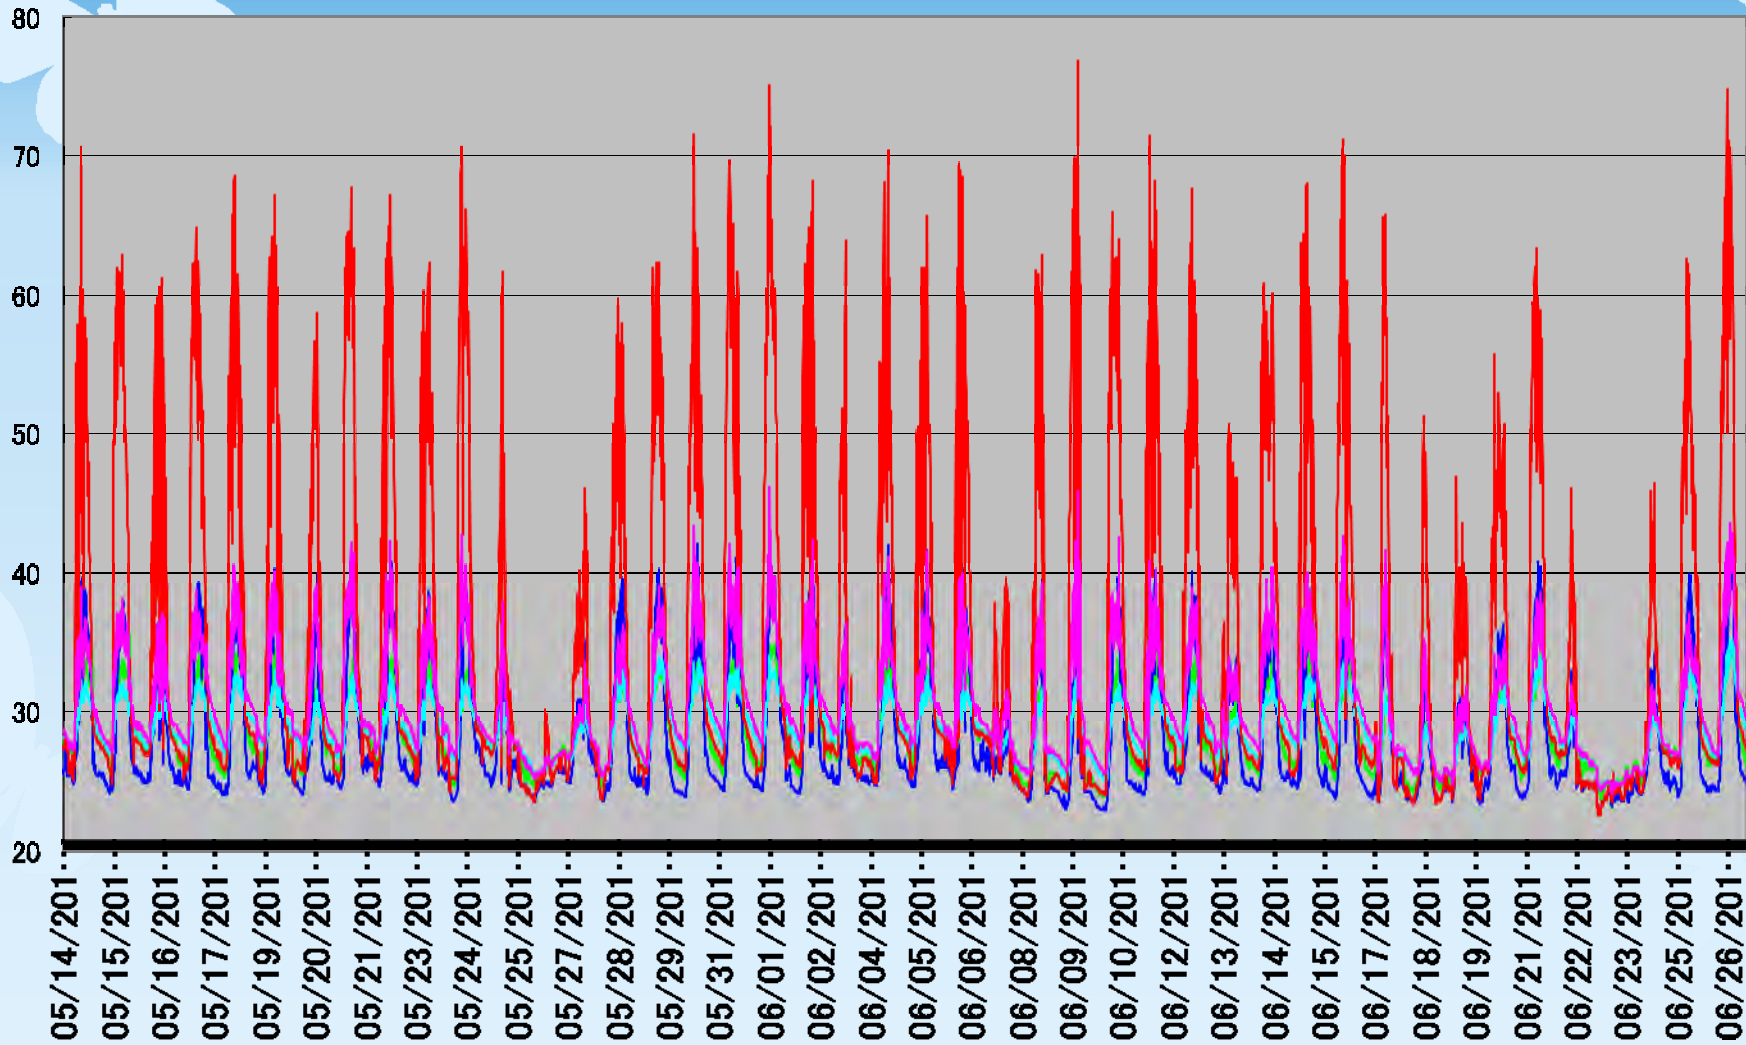

# 2011年5月14日～6月26日

— 外気温度 — 天井(ミラクール塗装) — 室温(ミラクール塗装) — 天井(未塗装) — 室温(未塗装)